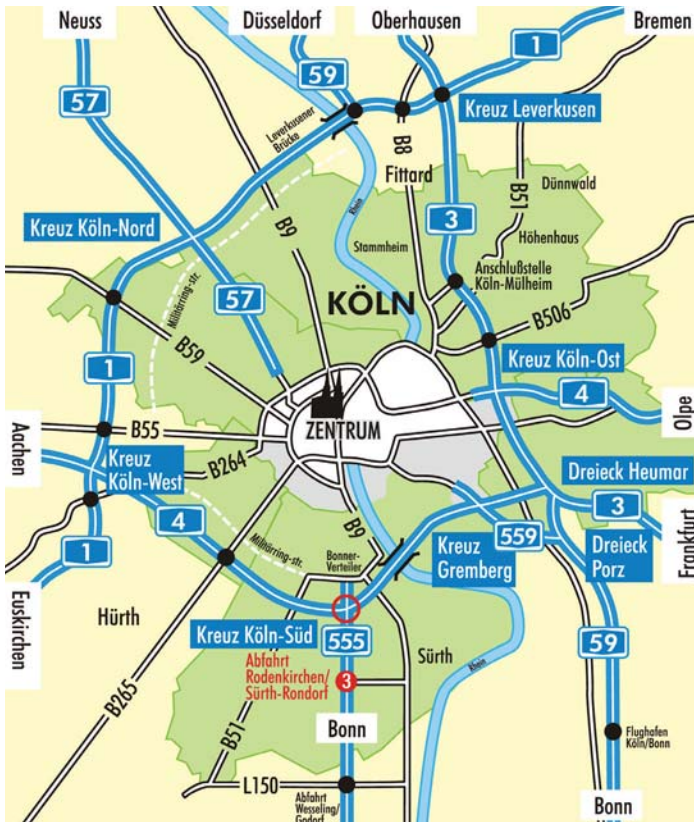

# Wegbeschreibung Atlas Copco Energas

## Adresse:

Atlas Copco Energas GmbH  
Schlehenweg 15  
50999 Köln (Sürth)

Die neue Einfahrt (A) geht über die Strasse "Schlehenweg" (vorbei an ALDI) und die Ausfahrt (B) über die Strasse "Grüner Weg".