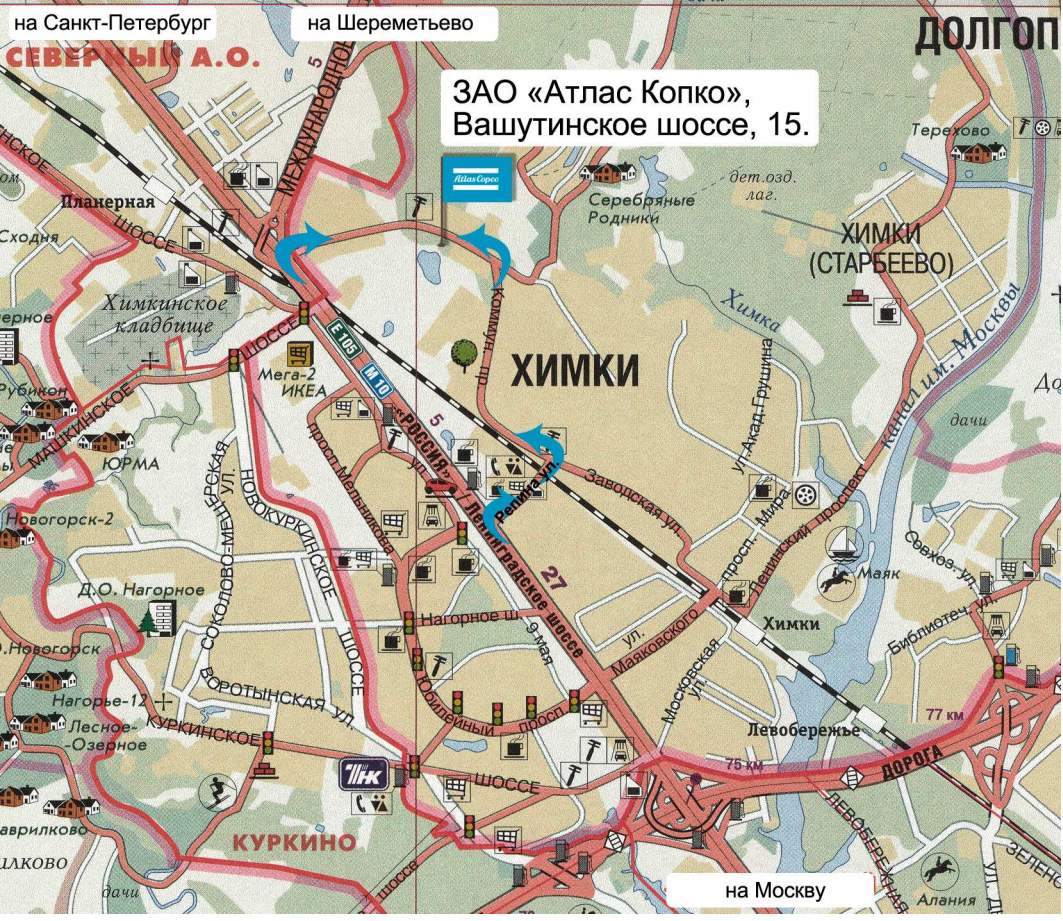

на Санкт-Петербург

на Шереметьево

ДОЛГОП

СЕВЕРНЫЙ А.О.

ЗАО «Атлас Копко»,
Вашутинское шоссе, 15.

на Москву