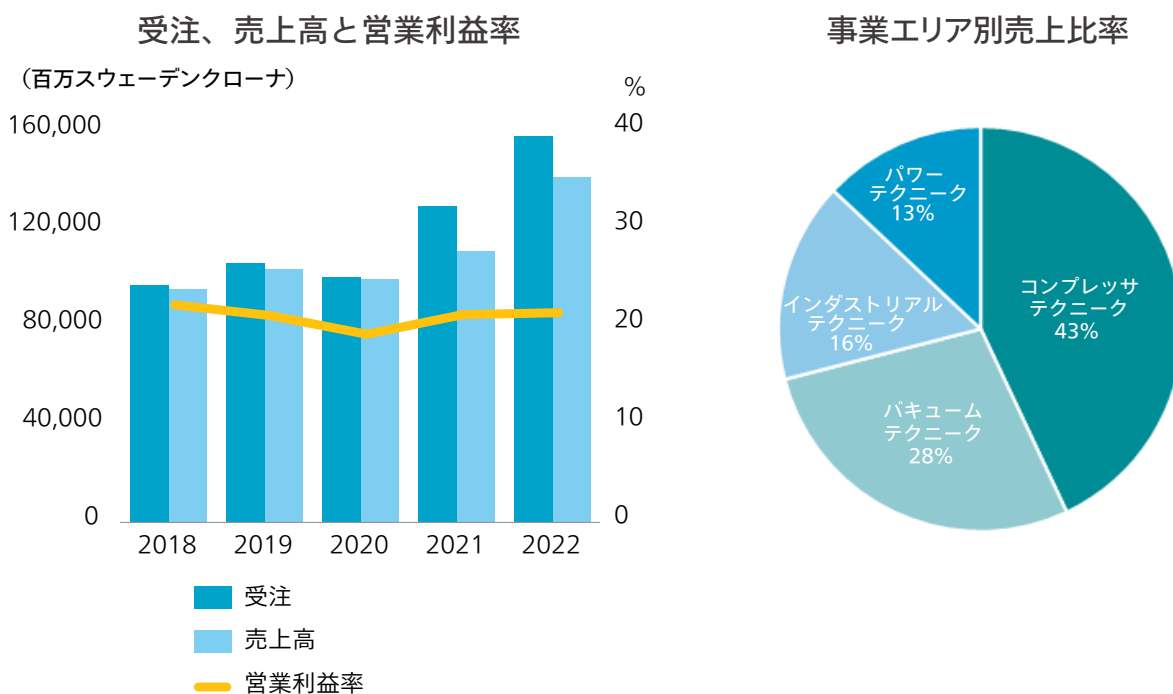

アトラスコプロ株式会社 会社概要

会社名	アトラスコプロ株式会社 Atlas Copco KK
本社所在地	〒105-0011 東京都港区芝公園1-1-1 住友不動産御成門タワー8階 代表フリーダイヤル TEL. 0120-996-046 人事部 TEL. 03-6809-1739 FAX. 03-6809-1743 コーポレートコミュニケーション TEL. 03-6809-1058 FAX. 03-6809-1926 ※各事業所については裏面をご参照ください。
設立	2017年（平成29年）11月 （アトラスコプロ株式会社（1979年6月設立）からの分割により設立）
資本金	1億円（授權資本金10億円）
株主	Atlas Copco AB（スウェーデン）
代表取締役社長	トーマス オスタグレン Thomas Östergren
従業員数	259名

アトラスコプログループの2022年実績