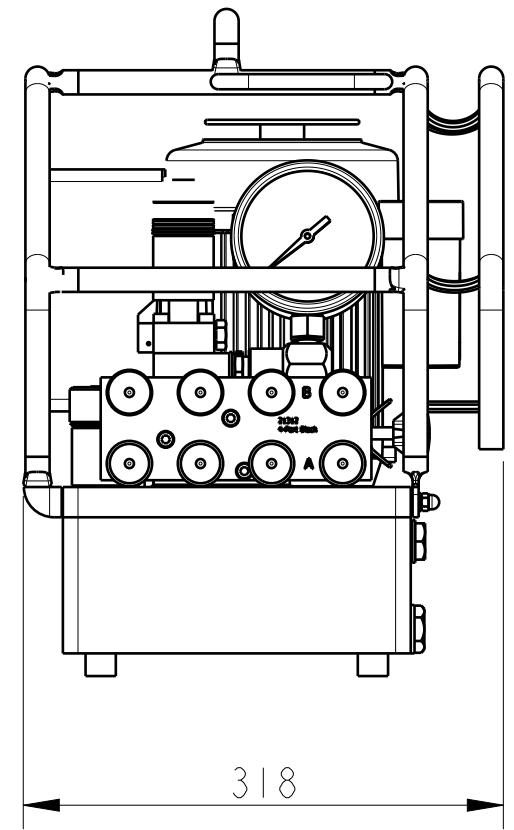

442

444

318

Atlas Copco

Date	Scale	Ordering No.	Model
2021-01-25	0.200	8434 2040 41	P150-3-4-FF-230