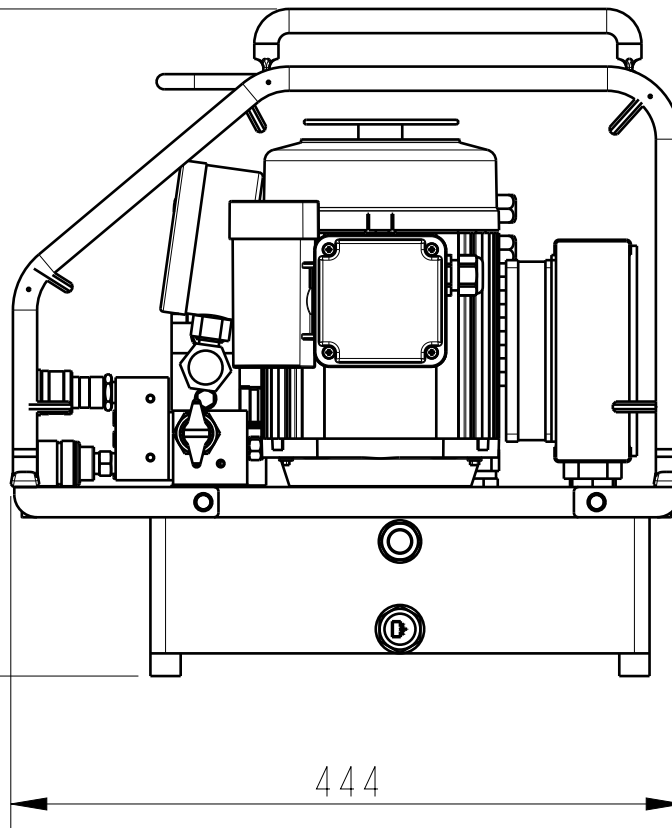

442

444

318

Atlas Copco

Date	Scale	Ordering No.	Model
2021-01-25	0.200	8434 2040 41	P150-3-4-FF-230