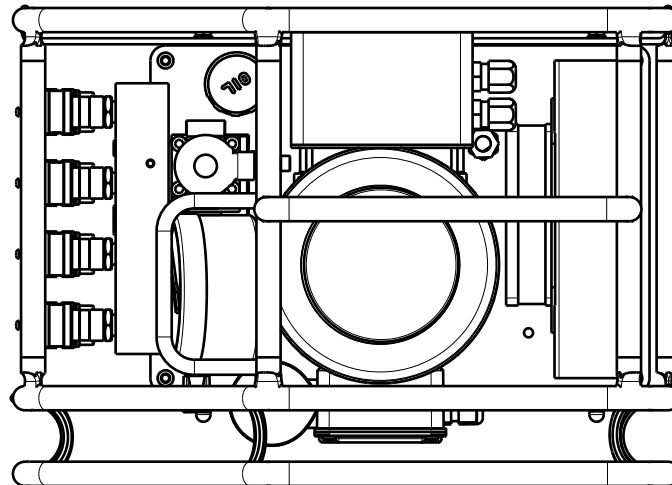

442

444

318

Atlas Copco

Date	Scale	Ordering No.	Model
2021-01-25	0.200	8434 2040 41	P150-3-4-FF-230