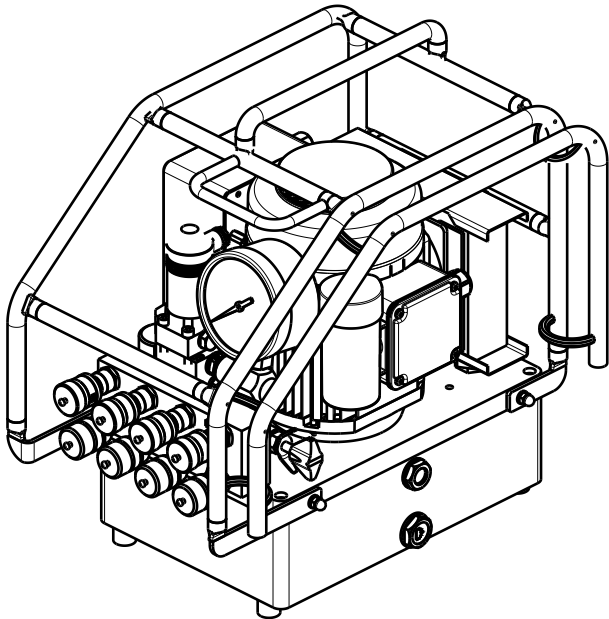

442

444

318

Atlas Copco

Date	Scale	Ordering No.	Model
2021-01-25	0.200	8434 2040 41	P150-3-4-FF-230