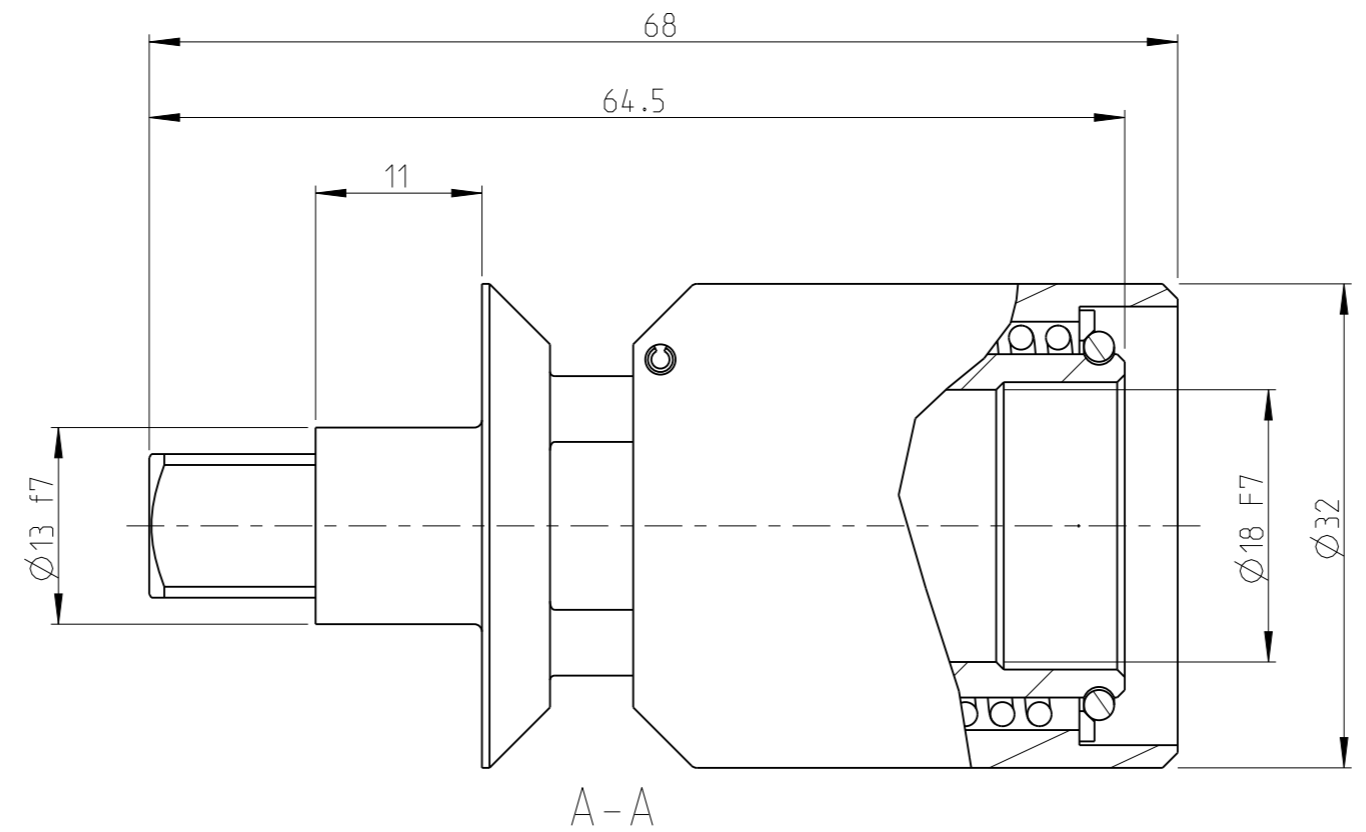

ASSEMBLY	4027045300	Status	Released	Rev. / Iter	0.7
DRAWING	4027045300	Status		Rev. / Iter	0.7

1      2      3      4      5      6      7      8      9      10

proprietary document. Not to be used in any way without our consent.

Used with Socket Dock A: 4027045150

<b>SALTUS</b>	Name	Automated Socket Changer 3/8"
	Designation	4027 0453 00

A  
B  
C  
D  
E  
F  
G