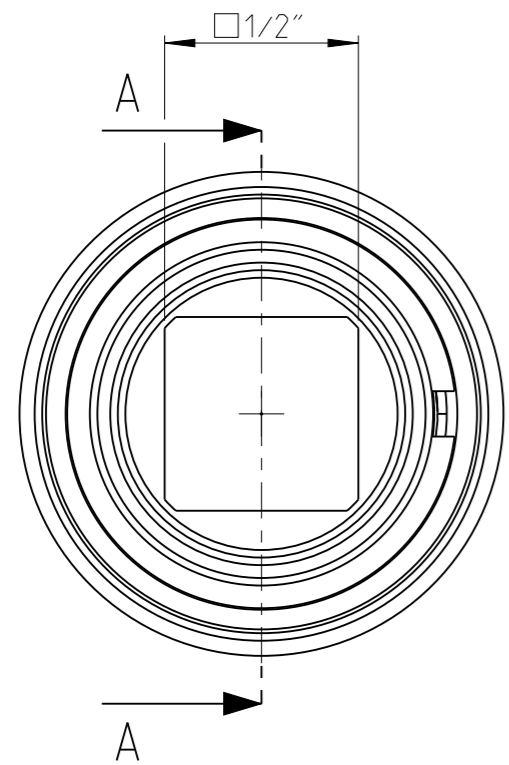

ASSEMBLY	4027045300	Status	Released	Rev. / Iter	0.7
DRAWING	4027045300	Status		Rev. / Iter	0.7

1      2      3      4      5      6      7      8      9      10

proprietary document. Not to be used in any way without our consent.

Used with Socket Dock A: 4027045150

<b>SALTUS</b>	Name	Automated Socket Changer 3/8"
	Designation	4027 0453 00

A  
B  
C  
D  
E  
F  
G