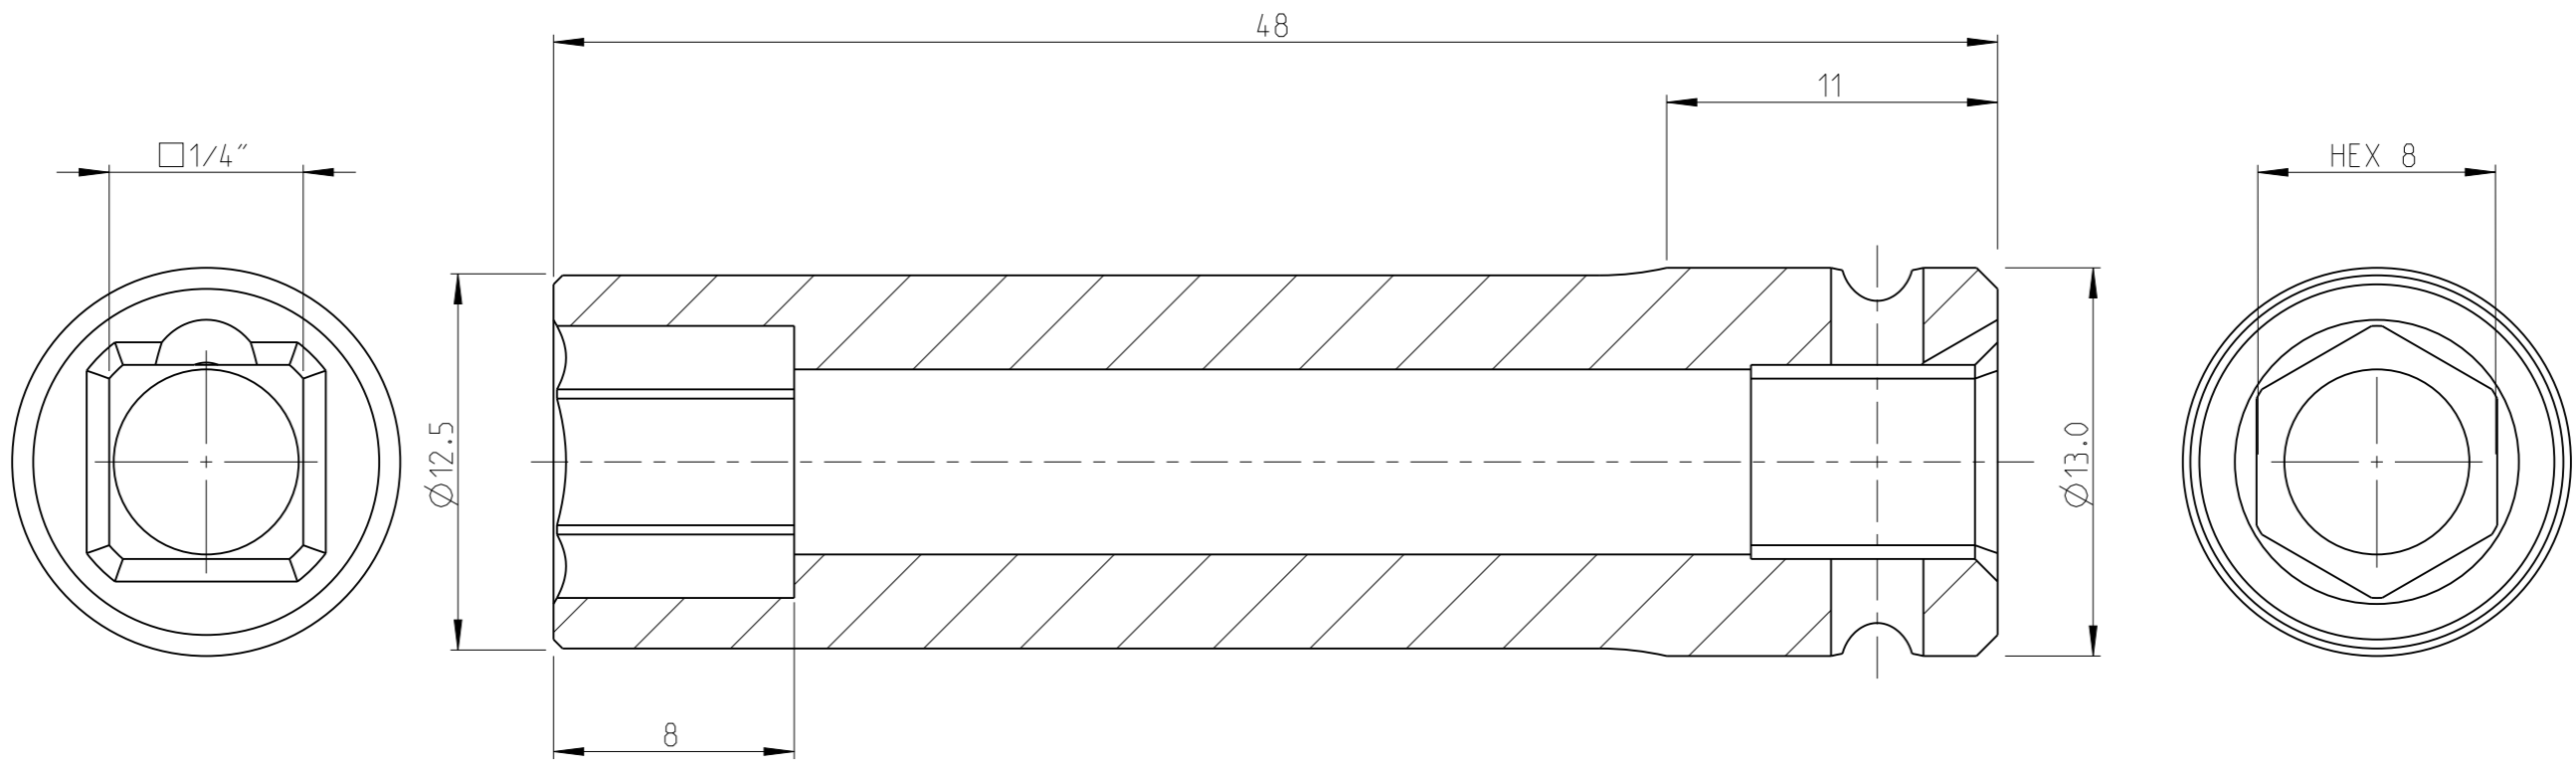

PART	4027110308	Status	Released	Rev. / Iter	0.0
Drawing	4027110308	Status		Rev. / Iter	0.0

1      2      3      4      5      6      7      8      9      10

A  
B  
C  
D

proprietary document. Not to be used in any way without our consent.

E  
F  
G

<b>SALTUS</b>	Name	Socket-SQ1/4"-L48-HEX8
	Designation	4027 1103 08

▽      ▲