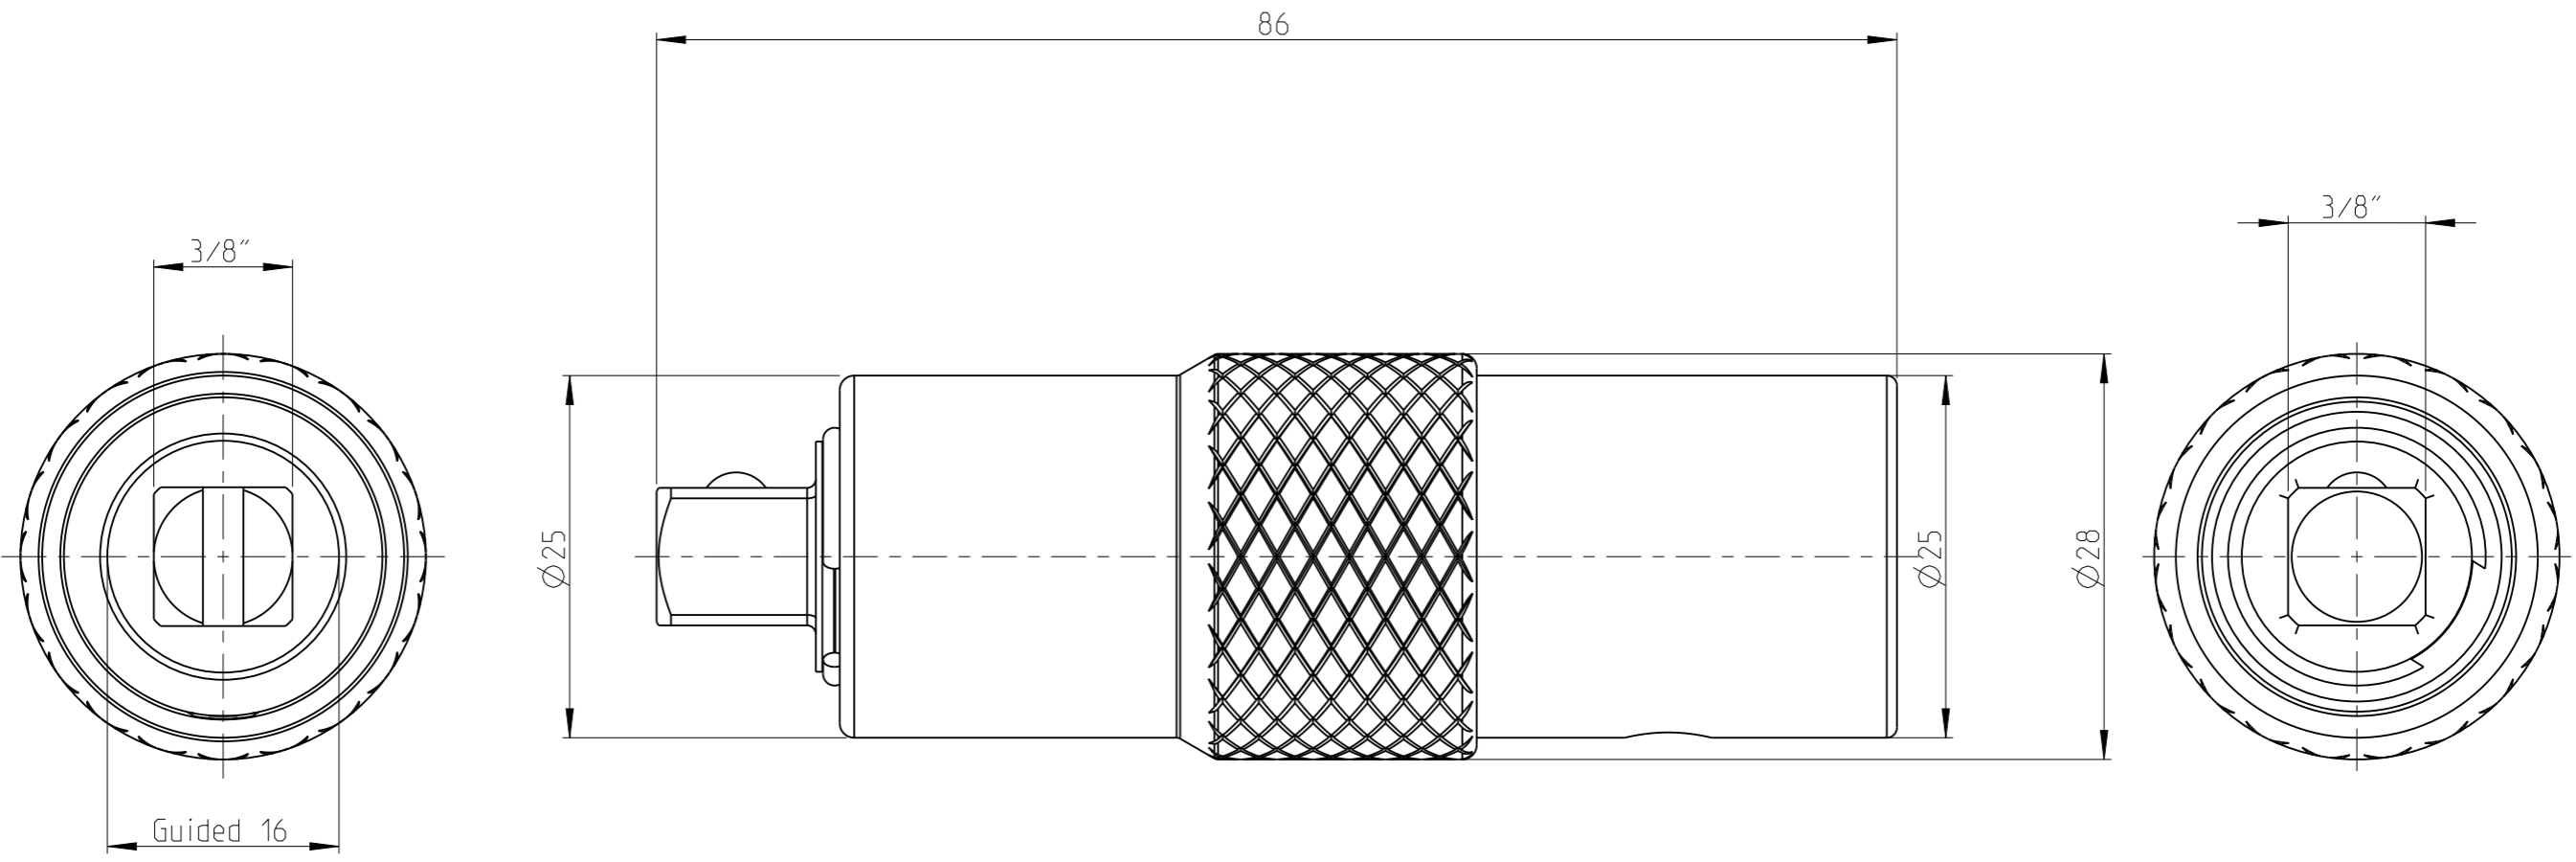

ASSEMBLY	4027123660	Status	Released	Rev. / Iter	0.1
DRAWING	4027123660	Status		Rev. / Iter	0.1

1      2      3      4      5      6      7      8      9      10

A  
B  
C  
D

E  
F  
G

proprietary document. Not to be used in any way without our consent.

<b>SALTUS</b>	Name	QCA-SQ3/8"-L86-SQ3/8"-R-I-G
	Designation	4027 1236 60

▽      ▲