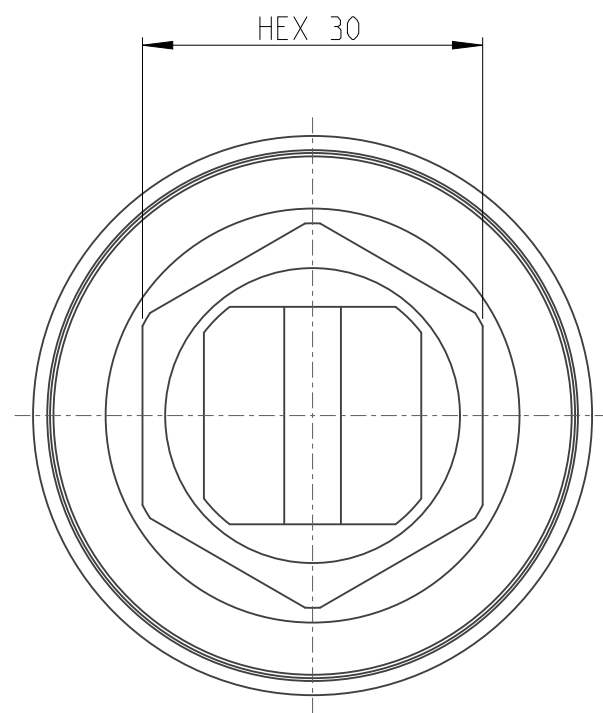

|          |            |        |         |             |     |
|----------|------------|--------|---------|-------------|-----|
| ASSEMBLY | 4027156330 | Status | In Work | Rev. / Iter | 0.1 |
| DRAWING  | 4027156330 | Status |         | Rev. / Iter | 0.1 |

1      2      3      4      5      6      7      8      9      10

A  
B  
C  
D  
E  
F  
G

proprietary document. Not to be used in any way without our consent.

|               |             |                           |
|---------------|-------------|---------------------------|
| <b>SALTUS</b> | Name        | Socket-SQ3/4"-L53-HEX30-R |
|               | Designation | 4027 1563 30              |