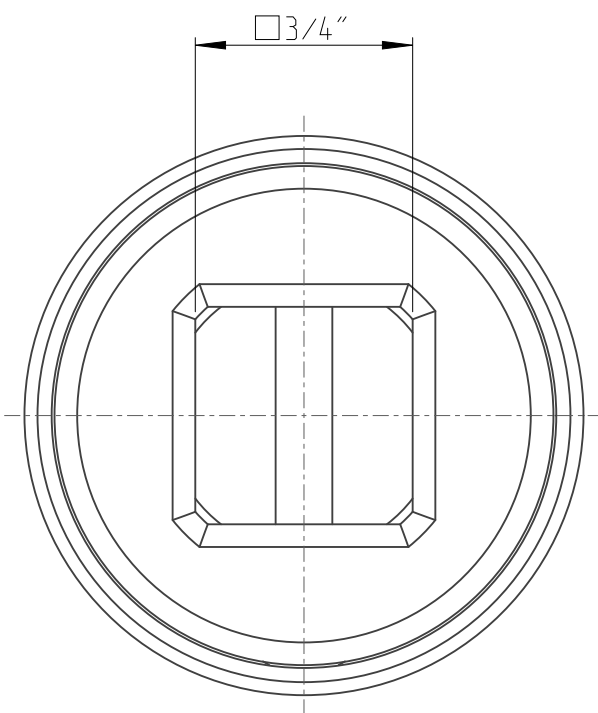

|          |            |        |         |             |     |
|----------|------------|--------|---------|-------------|-----|
| ASSEMBLY | 4027156330 | Status | In Work | Rev. / Iter | 0.1 |
| DRAWING  | 4027156330 | Status |         | Rev. / Iter | 0.1 |

1      2      3      4      5      6      7      8      9      10

A  
B  
C  
D  
E  
F  
G

proprietary document. Not to be used in any way without our consent.

|               |             |                           |
|---------------|-------------|---------------------------|
| <b>SALTUS</b> | Name        | Socket-SQ3/4"-L53-HEX30-R |
|               | Designation | 4027 1563 30              |