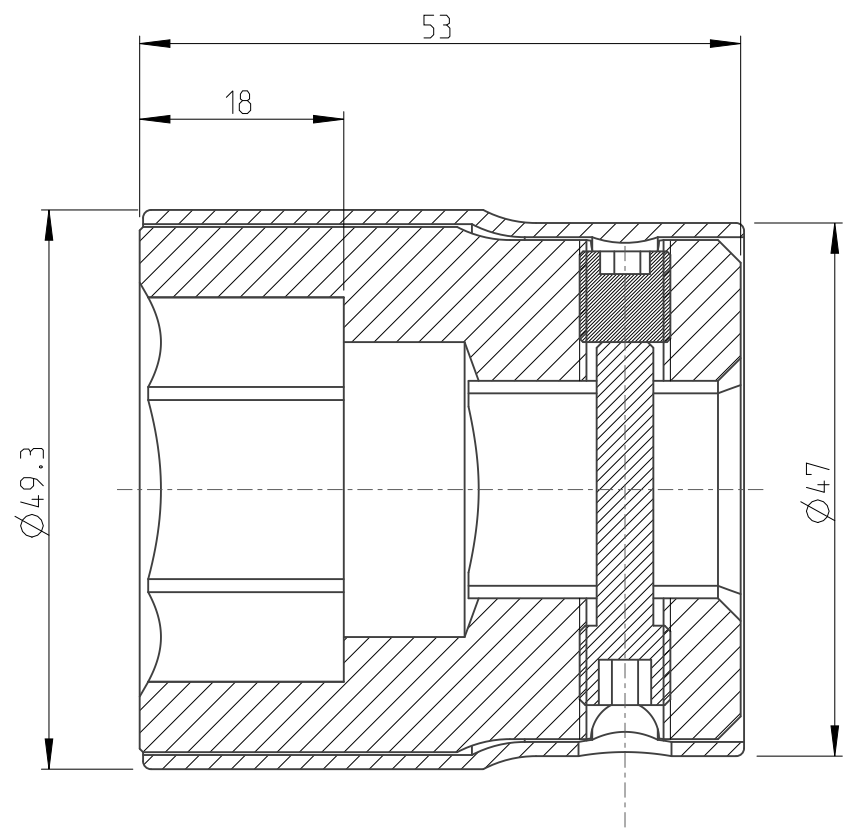

|          |            |        |         |             |     |
|----------|------------|--------|---------|-------------|-----|
| ASSEMBLY | 4027156330 | Status | In Work | Rev. / Iter | 0.1 |
| DRAWING  | 4027156330 | Status |         | Rev. / Iter | 0.1 |

1      2      3      4      5      6      7      8      9      10

A  
B  
C  
D  
E  
F  
G

proprietary document. Not to be used in any way without our consent.

|               |             |                           |
|---------------|-------------|---------------------------|
| <b>SALTUS</b> | Name        | Socket-SQ3/4"-L53-HEX30-R |
|               | Designation | 4027 1563 30              |